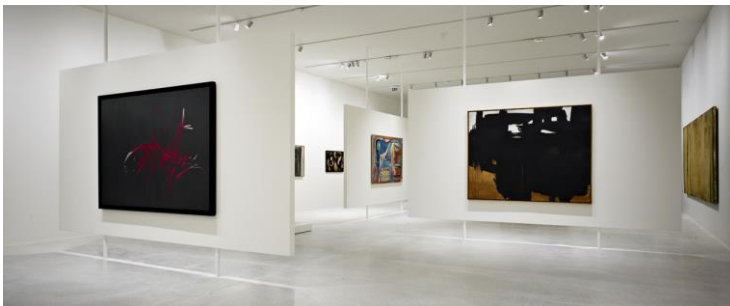

Notre weekend jumelage avec le RC Neuwied-Andernach approche...

Nos amis seront au rendez-vous annuel de notre amitié riche de plus de 30 années de fidélité et viendront nombreux selon nos informations.

Voici un premier aperçu du déroulement de la rencontre. De plus amples informations suivront rapidement :

Arrivée des allemands le vendredi 22 avril vers 18h et logement soit chez les rotariens strasbourgeois, soit à l'hôtel.

Vendredi 22 avril : Soirée conviviale chez les rotariens strasbourgeois.

Samedi 23 avril : Visite culturelle le samedi matin du musée Unterlinden à Colmar et visite de la ville,
Dîner de gala le soir à la Maison Kammerzell à Strasbourg.

Dimanche 24 avril : Visite du musée Lalique à Wingen sur Moder suivie du repas de clôture et retour des allemands.